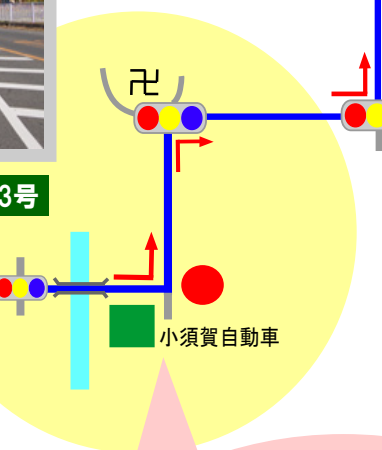

ETC装着車専用/大型バスも可 波志江PAスマートIC利用マップ

赤城カントリー倶楽部

●印は案内道標看板

赤城CC正門

青木商店

板橋

波志江PAスマートIC～赤城CCまで約16km(約25分)

波志江PAスマートIC
(ETC専用/大型バス可)

至新潟県

至東北方面

← 関越自動車道/上信越自動車道
高崎・前橋・東京・長野・新潟

→ 東北自動車道
太田・桐生・佐野

赤城カントリー倶楽部
〒376-0135群馬県桐生市新里町高泉531-2
TEL: 0277-74-1111 FAX: 0277-74-1112
<http://www.akagi-cc.com>

至東京都